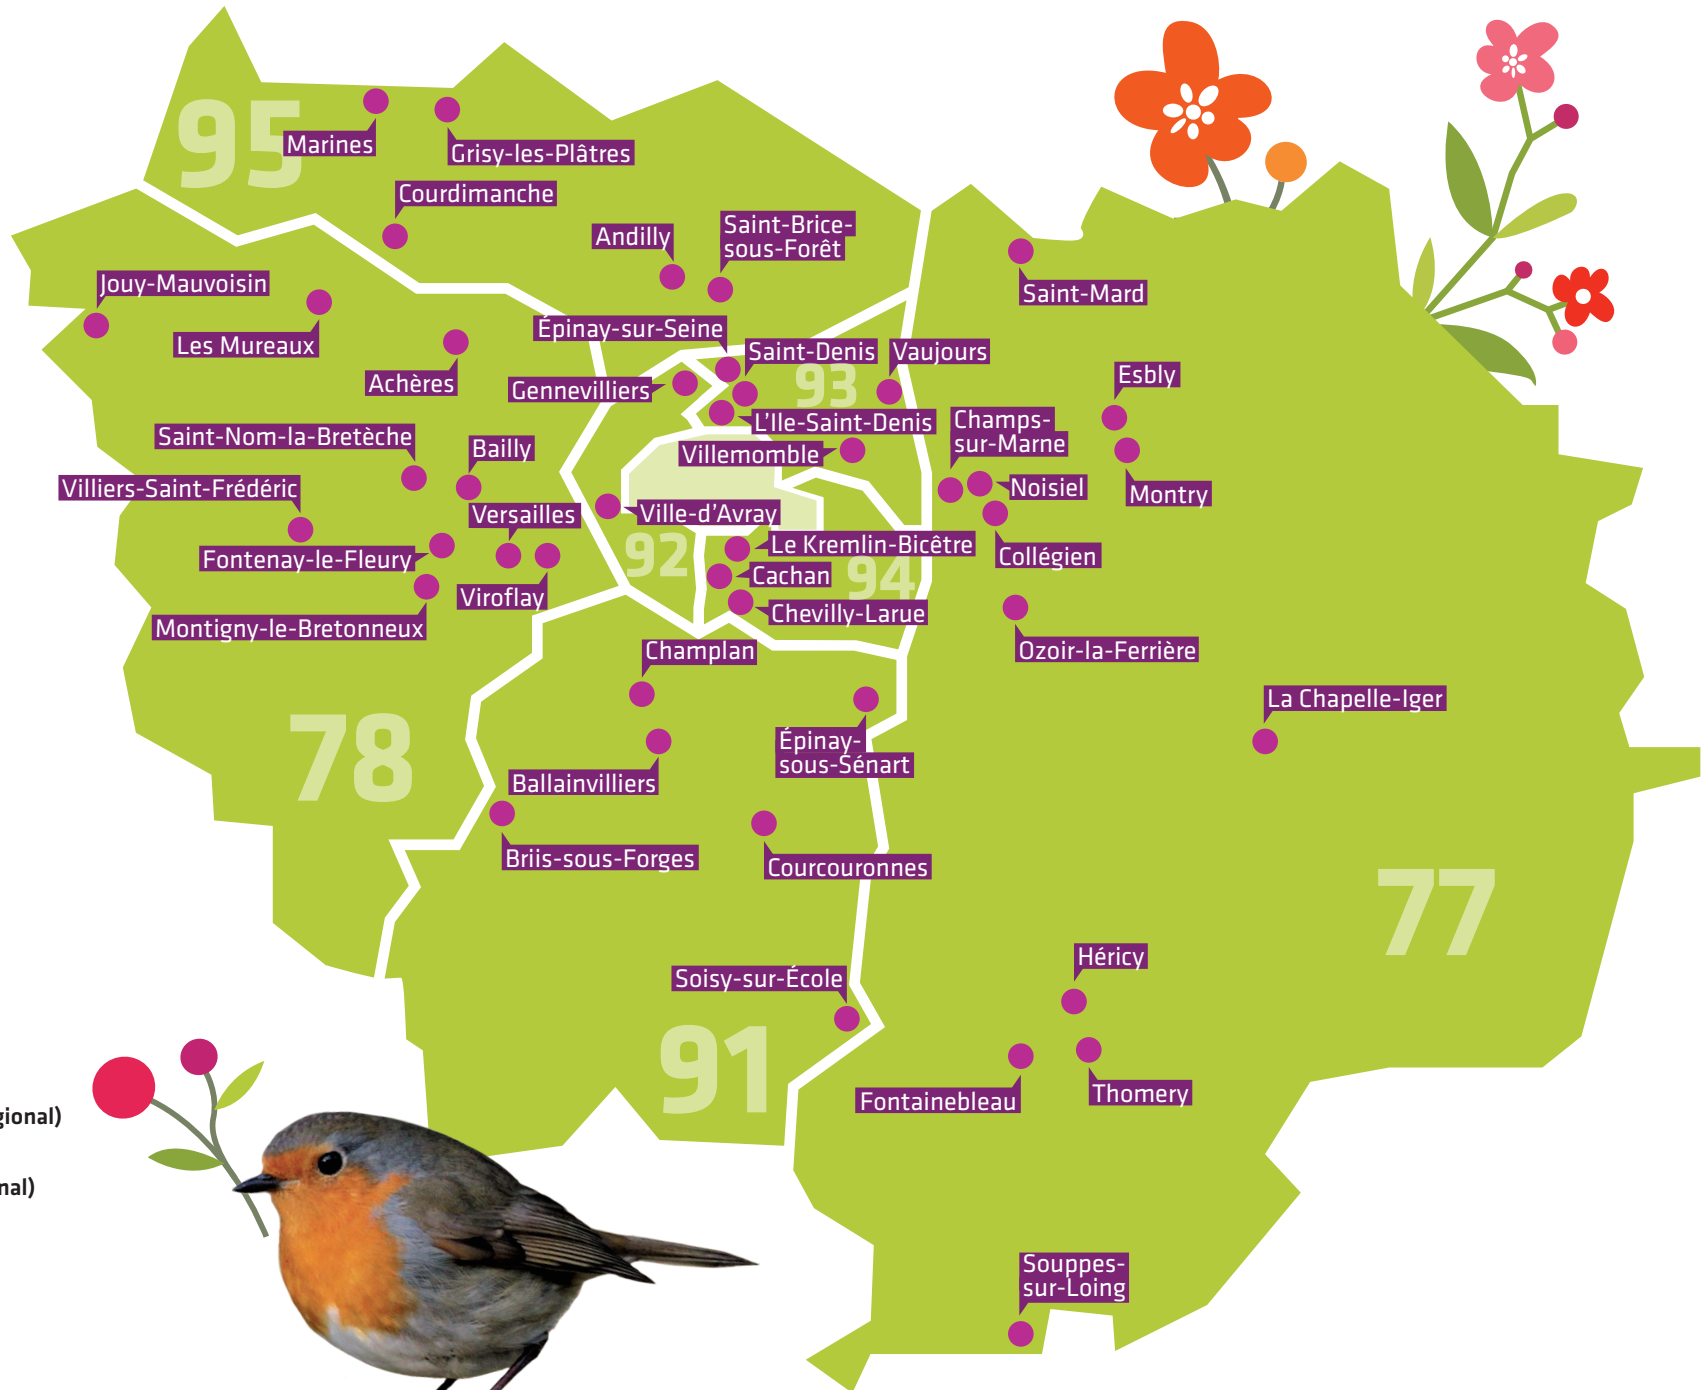

## ATTRIBUTION 2<sup>ÈME</sup> FLEUR

- ✿✿ Achères (78)
- ✿✿ Andilly (95)
- ✿✿ Champlan (91)
- ✿✿ Chevilly-Larue (94)
- ✿✿ Épinay-sur-Seine (93)
- ✿✿ Fontainebleau (77)
- ✿✿ Jouy-Mauvoisin (78)
- ✿✿ Le Kremlin-Bicêtre (94)
- ✿✿ Marines (95)
- ✿✿ Vaujours (93)
- ✿✿ Viroflay (78)

## ATTRIBUTION 3<sup>ÈME</sup> FLEUR

- ✿✿✿ Briis-sous-Forges (91)
- ✿✿✿ Champs-sur-Marne (77)
- ✿✿✿ Courcouronnes (91)
- ✿✿✿ Gennevilliers (92)
- ✿✿✿ Les Mureaux (78)
- ✿✿✿ Noisiel (77)
- ✿✿✿ Ozoir-la-Ferrière (77)
- ✿✿✿ Saint-Denis (93)

## TROPHÉE DES 4 BRANCHES (Prix spécial régional)

- 🏆 Thomery (77)

## ACCESSIT AU CONCOURS NATIONAL

- 🏆 Cachan (94)
- 🏆 Versailles (78)
- 🏆 Villemombble (93)